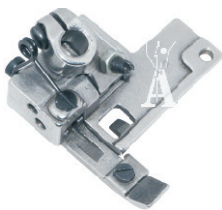

KI. F007 serie,

KL

Piedino 3 aghi
Presser foot (3 needles)
cod. **P0216** (3x5,6 mm)
cod. **P0217** (3x6,4 mm)

Piedino 2 aghi
Presser foot (2 needles)
cod. **P0024** (2x4,0 mm)
cod. **P0025** (2x4,8 mm)

KL

Piedino 2 aghi
Presser foot (2 needles)
cod. **P0314** (2x4,0 mm)
cod. **P0315** (2x4,8 mm)

Piedino 3 aghi
Presser foot (3 needles)
cod. **P0416** (3x5,6 mm)
cod. **P0417** (3x6,4 mm)

KL

Piedino 3 aghi
Presser foot (3 needles)
cod. **P2616** (3x5,6 mm)
cod. **P2617** (3x6,4 mm)

Piedino 3 aghi
Presser foot (3 needles)
cod. **P0226** (3x5,6 mm)
cod. **P0227** (3x6,4 mm)

KL

Piedino 2 aghi
Presser foot (2 needles)
cod. **P1814** (2x4,0 mm)
cod. **P1815** (2x4,8 mm)

Piedino 3 aghi
Presser foot (3 needles)
cod. **P2116** (3x5,6 mm)
cod. **P2117** (3x6,4 mm)

KL

Piedino 2 aghi
Presser foot (2 needles)
cod. **P2314** (2x4,0 mm)
cod. **P2315** (2x4,8 mm)

KI. F007 serie,

KL

Piedino 3 aghi
Presser foot (3 needles)
cod. **P1406** (3x5,6 mm)
cod. **P1407** (3x6,4 mm)