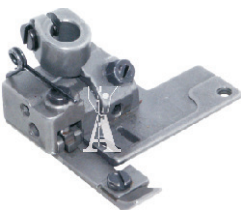

KI. F007 serie,

KL

Piedino 3 aghi
Presser foot (3 needles)
cod. **P0216** (3x5,6 mm)
cod. **P0217** (3x6,4 mm)

Piedino 2 aghi
Presser foot (2 needles)
cod. **P0024** (2x4,0 mm)
cod. **P0025** (2x4,8 mm)

KL

Piedino 3 aghi
Presser foot (3 needles)
cod. **P0226** (3x5,6 mm)
cod. **P0227** (3x6,4 mm)

KL

Piedino 2 aghi
Presser foot (2 needles)
cod. **P1814** (2x4,0 mm)
cod. **P1815** (2x4,8 mm)

Piedino 3 aghi
Presser foot (3 needles)
cod. **P2116** (3x5,6 mm)
cod. **P2117** (3x6,4 mm)

KL

Piedino 2 aghi
Presser foot (2 needles)
cod. **P2314** (2x4,0 mm)
cod. **P2315** (2x4,8 mm)

KI. F007 serie,

KL

Piedino 3 aghi
Presser foot (3 needles)
cod. **P1406** (3x5,6 mm)
cod. **P1407** (3x6,4 mm)

Guida regolabile
Adjustable guide
cod. **P1406/10**

Piedino 3 aghi
Presser foot (3 needles)
cod. **P2406** (3x5,6 mm)
cod. **P2407** (3x6,4 mm)

KL

Piedino 2 aghi
Presser foot (2 needles)
cod. **P2814** (2x4,0 mm)
cod. **P2815** (2x4,8 mm)