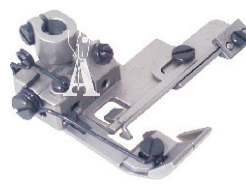

KL

Piedino 2 aghi
Presser foot (2 needles)
cod. **P2314** (2x4,0 mm)
cod. **P2315** (2x4,8 mm)

KI. F007 serie,

KL

Piedino 3 aghi
Presser foot (3 needles)
cod. **P1406** (3x5,6 mm)
cod. **P1407** (3x6,4 mm)

Guida regolabile
Adjustable guide
cod. **P1406/10**

Piedino 3 aghi
Presser foot (3 needles)
cod. **P2406** (3x5,6 mm)
cod. **P2407** (3x6,4 mm)

KL

Piedino 2 aghi
Presser foot (2 needles)
cod. **P2814** (2x4,0 mm)
cod. **P2815** (2x4,8 mm)