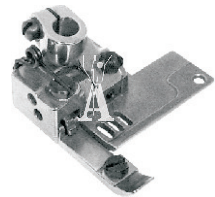

KI. F007 serie,

KL

Piedino 3 aghi
Presser foot (3 needles)
cod. **P0216** (3x5,6 mm)
cod. **P0217** (3x6,4 mm)

Piedino 2 aghi
Presser foot (2 needles)
cod. **P0024** (2x4,0 mm)
cod. **P0025** (2x4,8 mm)

KL

Piedino 2 aghi
Presser foot (2 needles)
cod. **P0314** (2x4,0 mm)
cod. **P0315** (2x4,8 mm)

Piedino 3 aghi
Presser foot (3 needles)
cod. **P0416** (3x5,6 mm)
cod. **P0417** (3x6,4 mm)

KL

Piedino 3 aghi
Presser foot (3 needles)
cod. **P2616** (3x5,6 mm)
cod. **P2617** (3x6,4 mm)

KL

Piedino 2 aghi
Presser foot (2 needles)
cod. **P2314** (2x4,0 mm)
cod. **P2315** (2x4,8 mm)

KI. F007 serie,

KL

Piedino 3 aghi
Presser foot (3 needles)
cod. **P1406** (3x5,6 mm)
cod. **P1407** (3x6,4 mm)

Guida regolabile
Adjustable guide
cod. **P1406/10**

Piedino 3 aghi
Presser foot (3 needles)
cod. **P2406** (3x5,6 mm)
cod. **P2407** (3x6,4 mm)

KL

Piedino 2 aghi
Presser foot (2 needles)
cod. **P2814** (2x4,0 mm)
cod. **P2815** (2x4,8 mm)