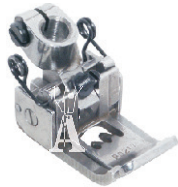

KI. F007 serie,

KL

Piedino 3 aghi
Presser foot (3 needles)
cod. **P0216** (3x5,6 mm)
cod. **P0217** (3x6,4 mm)

Piedino 2 aghi
Presser foot (2 needles)
cod. **P0024** (2x4,0 mm)
cod. **P0025** (2x4,8 mm)

KL

Piedino 2 aghi
Presser foot (2 needles)
cod. **P0314** (2x4,0 mm)
cod. **P0315** (2x4,8 mm)

Piedino 3 aghi
Presser foot (3 needles)
cod. **P0416** (3x5,6 mm)
cod. **P0417** (3x6,4 mm)

KL

Piedino 3 aghi
Presser foot (3 needles)
cod. **P2616** (3x5,6 mm)
cod. **P2617** (3x6,4 mm)

KL

Piedino 2 aghi
Presser foot (2 needles)
cod. **P2314** (2x4,0 mm)
cod. **P2315** (2x4,8 mm)

KI. F007 serie,

KL

Piedino 3 aghi
Presser foot (3 needles)
cod. **P1406** (3x5,6 mm)
cod. **P1407** (3x6,4 mm)

Guida regolabile
Adjustable guide
cod. **P1406/10**

Piedino 3 aghi
Presser foot (3 needles)
cod. **P2406** (3x5,6 mm)
cod. **P2407** (3x6,4 mm)

KL

Piedino 2 aghi
Presser foot (2 needles)
cod. **P2814** (2x4,0 mm)
cod. **P2815** (2x4,8 mm)